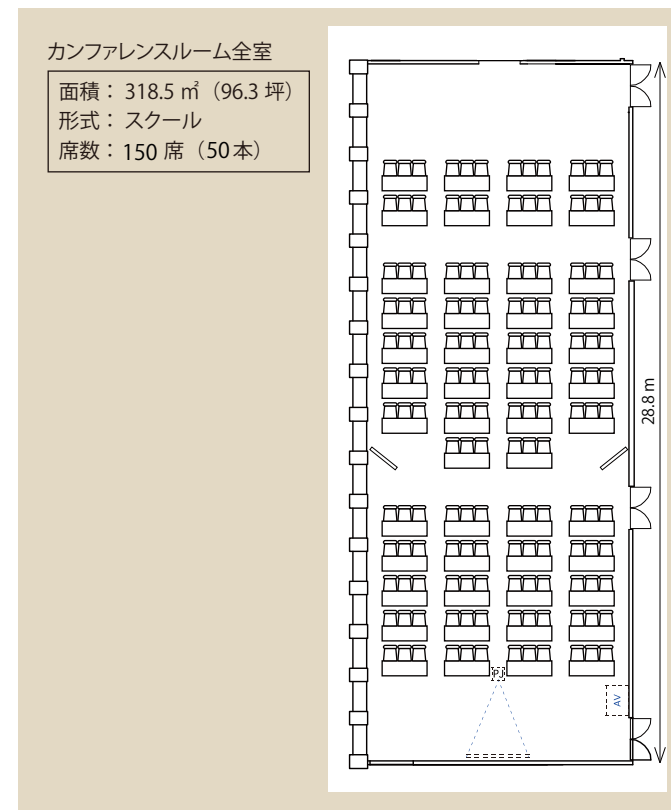

スクール机:1800×600
 プロジェクター:5500lm (昇降式)
 スクリーン:120インチ (昇降式)

スクール机:1800×600 プロジェクター:5500lm(昇降式)
スクリーン:120インチ(昇降式)

ホワイエ

面積：176.1㎡ (53.2坪)
形式：スクール 席数：69席 (23本)

ホワイエ

面積：176.1㎡ (53.2坪)
形式：パーティ着席 席数：66席 (11卓)

ホワイエ

面積：176.1㎡ (53.2坪)
形式：シアター 席数：114席

ホワイエ

面積：176.1㎡ (53.2坪)
形式：立食 収容人数：70名 (10卓)

- ◎ バイオリン 面積：31.3㎡ (9.4坪) 席数：8席
- ◎ ビオラ 面積：29.5㎡ (8.9坪) 席数：6席
- ◎ チェロ 面積：37.4㎡ (11.3坪) 席数：8席