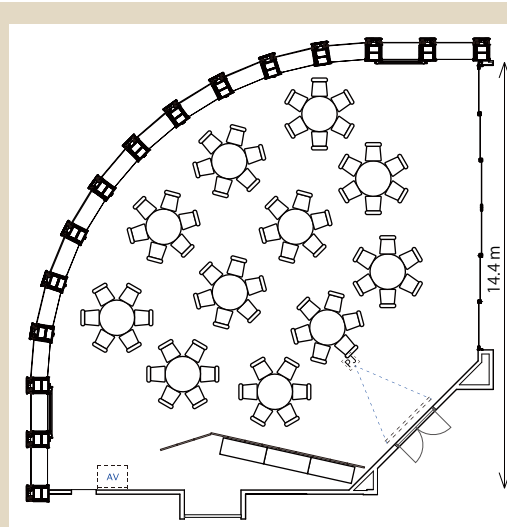

スクール机:1800×600
 プロジェクター:5500lm (昇降式)
 スクリーン:120インチ (昇降式)

スクール机:1800×600 プロジェクター:5500lm(昇降式)
スクリーン:120インチ(昇降式)

ホワイエ

面積：176.1㎡ (53.2坪)
形式：スクール 席数：69席 (23本)

ホワイエ

面積：176.1㎡ (53.2坪)
形式：パーティ着席 席数：66席 (11卓)

ホワイエ

面積：176.1㎡ (53.2坪)
形式：シアター 席数：114席

ホワイエ

面積：176.1㎡ (53.2坪)
形式：立食 収容人数：70名 (10卓)

- ◎ バイオリン 面積：31.3㎡ (9.4坪) 席数：8席
- ◎ ビオラ 面積：29.5㎡ (8.9坪) 席数：6席
- ◎ チェロ 面積：37.4㎡ (11.3坪) 席数：8席