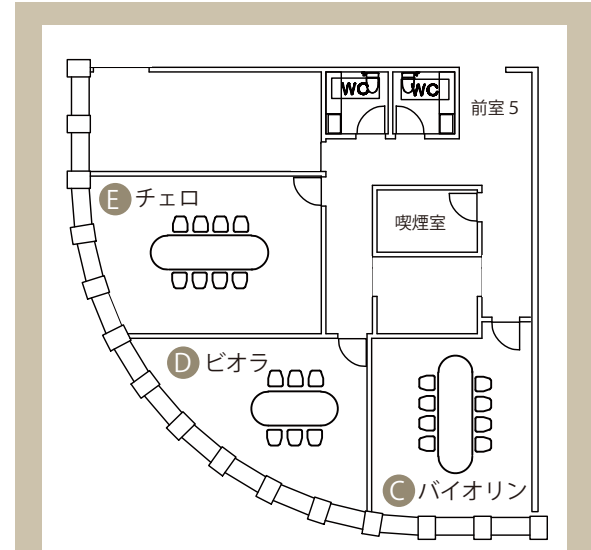

スクール机:1800×600
 プロジェクター:5500lm (昇降式)
 スクリーン:120インチ (昇降式)

スクール机:1800×600 プロジェクター:5500lm(昇降式)
スクリーン:120インチ(昇降式)

ホワイエ

面積：176.1㎡ (53.2坪)
形式：スクール 席数：69席 (23本)

ホワイエ

面積：176.1㎡ (53.2坪)
形式：パーティ着席 席数：66席 (11卓)

ホワイエ

面積：176.1㎡ (53.2坪)
形式：シアター 席数：114席

ホワイエ

面積：176.1㎡ (53.2坪)
形式：立食 収容人数：70名 (10卓)

- ◎ バイオリン 面積：31.3㎡ (9.4坪) 席数：8席
- ◎ ビオラ 面積：29.5㎡ (8.9坪) 席数：6席
- ◎ チェロ 面積：37.4㎡ (11.3坪) 席数：8席