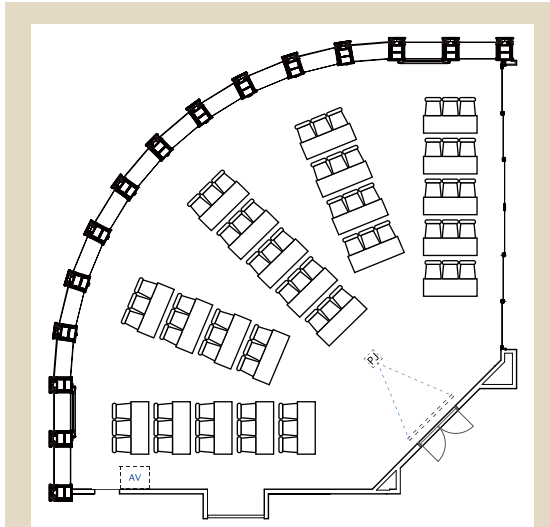

スクール机:1800×600
 プロジェクター:5500lm (昇降式)
 スクリーン:120インチ (昇降式)

スクール机:1800×600 プロジェクター:5500lm(昇降式)
スクリーン:120インチ(昇降式)

ホワイエ

面積：176.1㎡ (53.2坪)
形式：スクール 席数：69席 (23本)

ホワイエ

面積：176.1㎡ (53.2坪)
形式：パーティ着席 席数：66席 (11卓)

ホワイエ

面積：176.1㎡ (53.2坪)
形式：シアター 席数：114席

ホワイエ

面積：176.1㎡ (53.2坪)
形式：立食 収容人数：70名 (10卓)

- ◎ バイオリン 面積：31.3㎡ (9.4坪) 席数：8席
- ◎ ビオラ 面積：29.5㎡ (8.9坪) 席数：6席
- ◎ チェロ 面積：37.4㎡ (11.3坪) 席数：8席