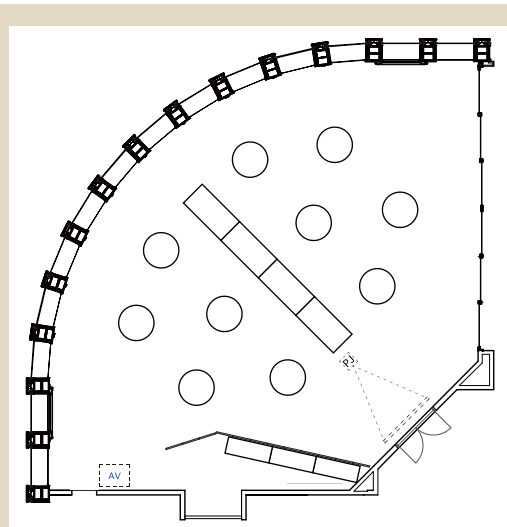

スクール机:1800×600
 プロジェクター:5500lm (昇降式)
 スクリーン:120インチ (昇降式)

スクール机:1800×600 プロジェクター:5500lm(昇降式)
スクリーン:120インチ(昇降式)

ホワイエ

面積：176.1㎡ (53.2坪)
形式：スクール 席数：69席 (23本)

ホワイエ

面積：176.1㎡ (53.2坪)
形式：パーティ着席 席数：66席 (11卓)

ホワイエ

面積：176.1㎡ (53.2坪)
形式：シアター 席数：114席

ホワイエ

面積：176.1㎡ (53.2坪)
形式：立食 収容人数：70名 (10卓)

- ◎ バイオリン 面積：31.3㎡ (9.4坪) 席数：8席
- ◎ ビオラ 面積：29.5㎡ (8.9坪) 席数：6席
- ◎ チェロ 面積：37.4㎡ (11.3坪) 席数：8席