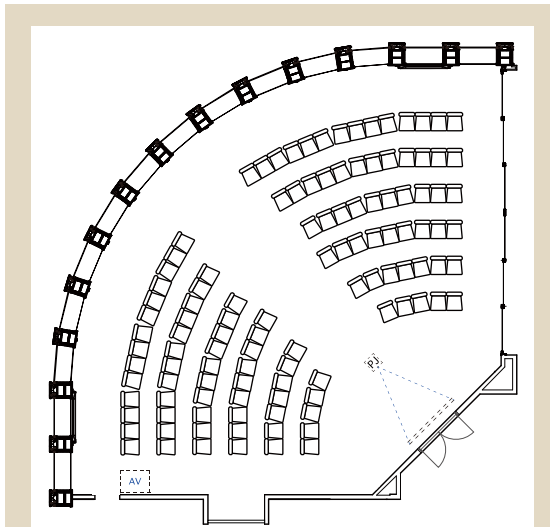

スクール机:1800×600
 プロジェクター:5500lm (昇降式)
 スクリーン:120インチ (昇降式)

スクール机:1800×600 プロジェクター:5500lm(昇降式)
スクリーン:120インチ(昇降式)

ホワイエ

面積：176.1㎡ (53.2坪)
形式：スクール 席数：69席 (23本)

ホワイエ

面積：176.1㎡ (53.2坪)
形式：パーティ着席 席数：66席 (11卓)

ホワイエ

面積：176.1㎡ (53.2坪)
形式：シアター 席数：114席

ホワイエ

面積：176.1㎡ (53.2坪)
形式：立食 収容人数：70名 (10卓)

- ◎ バイオリン 面積：31.3㎡ (9.4坪) 席数：8席
- ◎ ビオラ 面積：29.5㎡ (8.9坪) 席数：6席
- ◎ チェロ 面積：37.4㎡ (11.3坪) 席数：8席