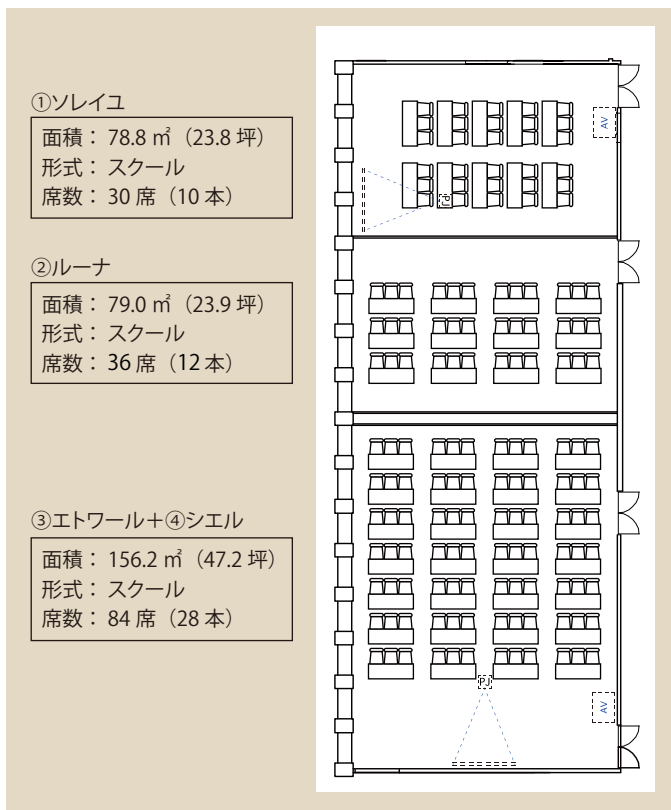

スクール机:1800×600
 プロジェクター:5500lm (昇降式)
 スクリーン:120インチ (昇降式)

スクール机:1800×600 プロジェクター:5500lm(昇降式)
スクリーン:120インチ(昇降式)

ホワイエ

面積：176.1㎡ (53.2坪)
形式：スクール 席数：69席 (23本)

ホワイエ

面積：176.1㎡ (53.2坪)
形式：パーティ着席 席数：66席 (11卓)

ホワイエ

面積：176.1㎡ (53.2坪)
形式：シアター 席数：114席

ホワイエ

面積：176.1㎡ (53.2坪)
形式：立食 収容人数：70名 (10卓)

- ◎ バイオリン 面積：31.3㎡ (9.4坪) 席数：8席
- ◎ ビオラ 面積：29.5㎡ (8.9坪) 席数：6席
- ◎ チェロ 面積：37.4㎡ (11.3坪) 席数：8席