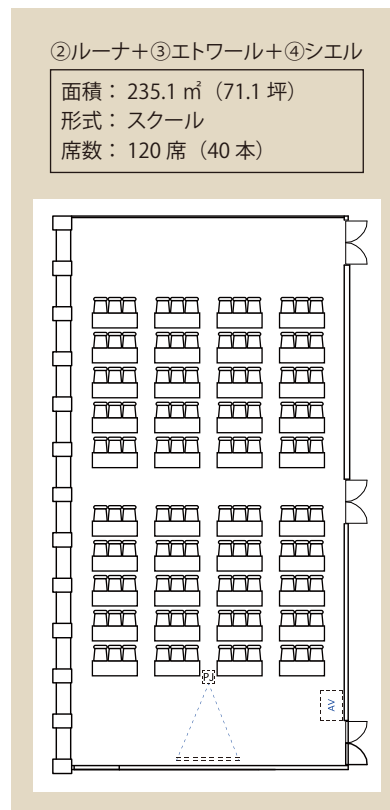

スクール机:1800×600
 プロジェクター:5500lm (昇降式)
 スクリーン:120インチ (昇降式)

スクール机:1800×600 プロジェクター:5500lm(昇降式)
スクリーン:120インチ(昇降式)

ホワイエ

面積：176.1㎡ (53.2坪)
形式：スクール 席数：69席 (23本)

ホワイエ

面積：176.1㎡ (53.2坪)
形式：パーティ着席 席数：66席 (11卓)

ホワイエ

面積：176.1㎡ (53.2坪)
形式：シアター 席数：114席

ホワイエ

面積：176.1㎡ (53.2坪)
形式：立食 収容人数：70名 (10卓)

- ◎ バイオリン 面積：31.3㎡ (9.4坪) 席数：8席
- ◎ ビオラ 面積：29.5㎡ (8.9坪) 席数：6席
- ◎ チェロ 面積：37.4㎡ (11.3坪) 席数：8席