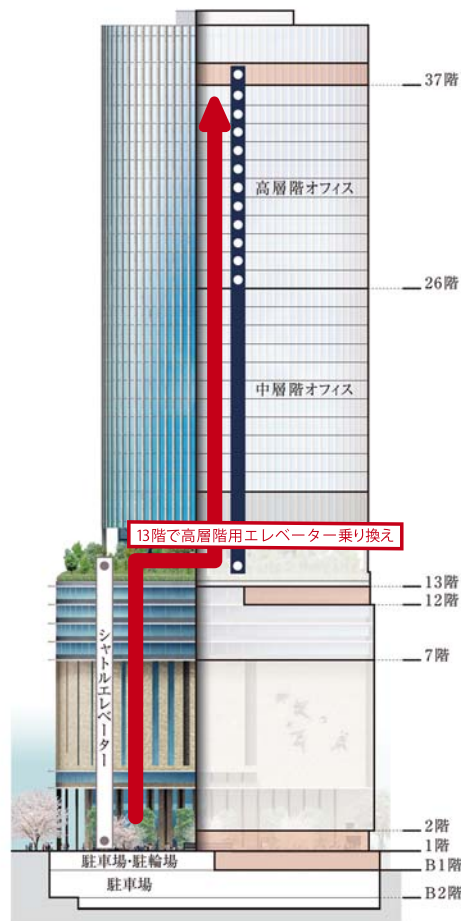

【フェスティバルスイート】 アクセスマップ

○ 地下鉄/京阪ご利用の場合

地下鉄四つ橋線 京阪中之島線
「肥後橋」 駅4番出口、「**渡辺橋**」 駅下車12番出口 直結

地下鉄御堂筋線・京阪
「淀屋橋」 駅下車7番出口から徒歩5分

○ JRご利用の場合

JR「大阪」駅桜橋口から徒歩11分

JR東西線「北新地」駅11-5番出口から徒歩8分

※徒歩分数は1分80mで算出しています。

館内アクセス

1階オフィスロビーよりシャトルエレベーターにて13階スカイロビーまでお越しいただき、高層階用エレベーターにお乗換えのうえ、37階までお越しく下さい。

フロア断面図